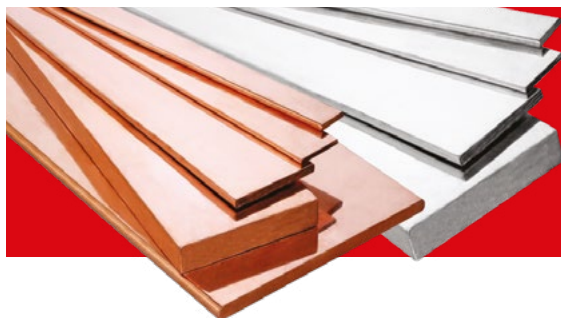

Электротехнические медные и алюминиевые шины EKF PROxima

Электротехнические медные и алюминиевые шины предназначены для распределения энергии, подключения аппаратов защиты и построения шинных мостов.

Шина электротехническая медная M1

Наименование	Артикул
Шина M1T 10x100x4000 мм EKF PROxima	SM-10x100
Шина M1T 10x120x4000 мм EKF PROxima	SM-10x120
Шина M1T 10x20x4000 мм EKF PROxima	SM-10x20
Шина M1T 10x30x4000 мм EKF PROxima	SM-10x30
Шина M1T 10x50x4000 мм EKF PROxima	SM-10x50
Шина M1T 10x60x4000 мм EKF PROxima	SM-10x60
Шина M1T 10x80x4000 мм EKF PROxima	SM-10x80
Шина M1T 3x15x4000 мм EKF PROxima	SM-3x15
Шина M1T 3x16x4000 мм EKF PROxima	SM-3x16
Шина M1T 3x20x4000 мм EKF PROxima	SM-3x20
Шина M1T 3x25x4000 мм EKF PROxima	SM-3x25
Шина M1T 3x30x4000 мм EKF PROxima	SM-3x30
Шина M1T 3x40x4000 мм EKF PROxima	SM-3x40
Шина M1T 4x20x4000 мм EKF PROxima	SM-4x20
Шина M1T 4x25x4000 мм EKF PROxima	SM-4x25
Шина M1T 4x30x4000 мм EKF PROxima	SM-4x35
Шина M1T 4x40x4000 мм EKF PROxima	SM-4x40
Шина M1T 5x20x4000 мм EKF PROxima	SM-5x20
Шина M1T 5x25x4000 мм EKF PROxima	SM-5x25
Шина M1T 5x30x4000 мм EKF PROxima	SM-5x30
Шина M1T 5x40x4000 мм EKF PROxima	SM-5x40
Шина M1T 5x50x4000 мм EKF PROxima	SM-5x50
Шина M1T 6x50x4000 мм EKF PROxima	SM-6x50
Шина M1T 6x60x4000 мм EKF PROxima	SM-6x60
Шина M1T 8x80x4000 мм EKF PROxima	SM-8x80