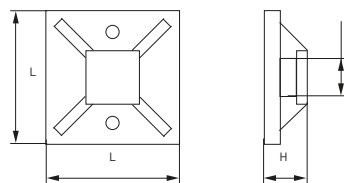

Увеличенный клеевой слой гарантирует надежное крепление к поверхности

Сквозные отверстия с четырех сторон для универсальности монтажа кабельных стяжек

На корпусе отверстия для крепления к поверхности винтами или саморезами

ТЕХНИЧЕСКИЕ ХАРАКТЕРИСТИКИ

Параметры	Значения
Рабочая температура, °C	От -40 до +85
Впитывание воды, %	2-2,5
Температура плавления, °C	+255

Габаритные и установочные размеры

Наименование	Размеры, мм			Артикул	
	L	H	ширина проема под поясok (B), мм	белая	черная
Площадка самоклеящаяся 20x20 EKF PROxima	20	4,5	3,6	plc-20x20*	plc-20x20-b
Площадка самоклеящаяся 25x25 EKF PROxima	25	6,5	7,6	plc-25x25*	plc-25x25-b
Площадка самоклеящаяся 30x30 EKF PROxima	30	9,0	9,0	plc-30x30*	plc-30x30-b
Площадка самоклеящаяся 40x40 EKF PROxima	40	7,5	11,5	plc-40x40	plc-40x40-b